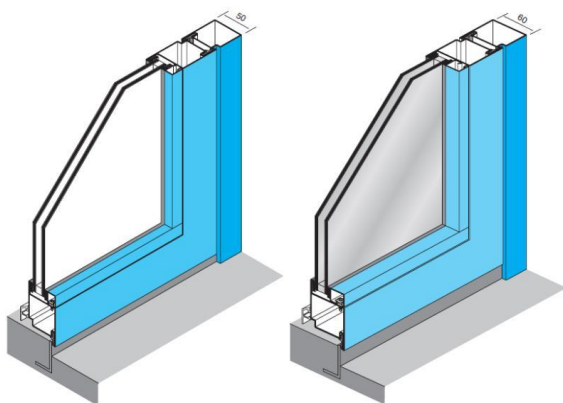

ocelové dveře SKLEPEK do společných sklepních prostor s odvětráváním, hliník.kování,
komaxit RALL 7035 šedý,
jednostranně opláštěné, zámek FAB s vložkou FAB,
vložené s novým rámem do stavebního otvoru s ponecháním původní zárubně

pohled venkovní

pohled boční

pohled dveře z vnitřní strany

detail umístění do původní zárubně

DÁLE PROVÁDÍME :

- Výroba, dodávky a montáže nových ocelových dveří a příslušenství - ocel JANSSEN ECONOMY 50 a s PTM JANISOL, - pro vstupy do domů

- Výroba, dodávky a montáže nových ocelových dveří a příslušenství - ocel JANSSEN ECONOMY 50 a s PTM JANISOL, - S ELEKTROMAGNETEM

- Kompletní rekonstrukce vstupních portálů panelových domů, schránek, stavební úpravy