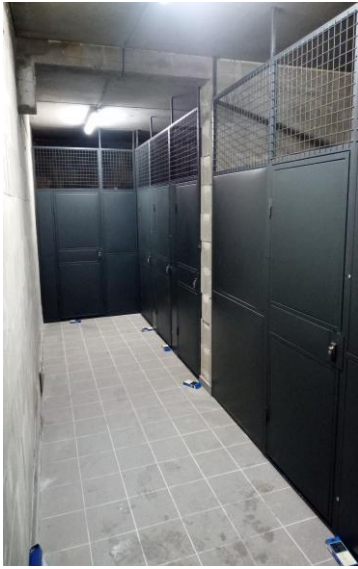

▪ Výroba, dodávky a montáže boxů na kola