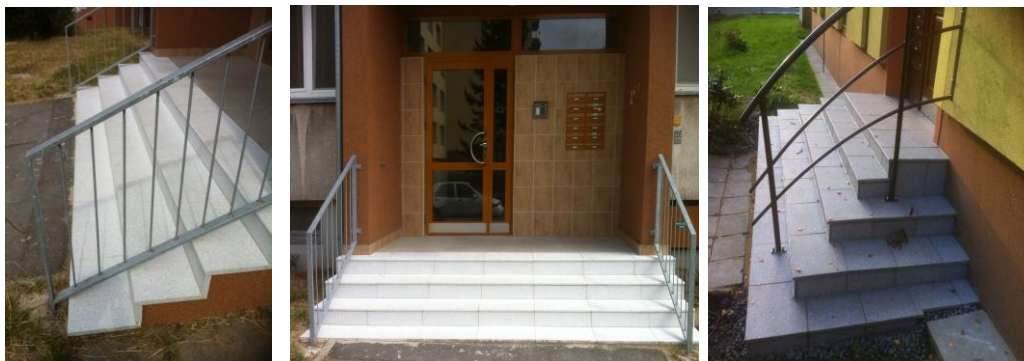

- Komplexní opravy venkovních podest a schodišť u vstupů, pokládka betonových dlažeb Granex, výroba, dodávka a montáž zábradlí